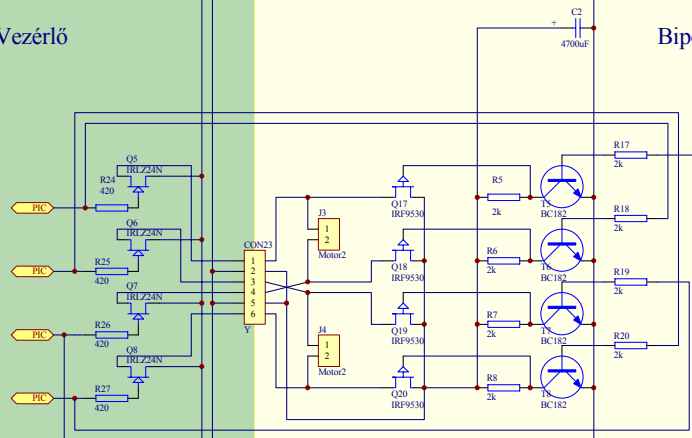

Meglévő Profi1 CNC Vezérlő

Bipoláris erőátviteli híd

Profi1 Vezérlő
Bipoláris Feltét

Motortáp: 8...20V

Title		Bipoláris Feltét	
Size	Number	Revision	
C	I	A	
Date	4-May-2005	Sheet of	Profi1 CNC Vezérlő
File	C:\DOCUME~1\PISTASZ\TAL\BIPOLAR	By	Magi István