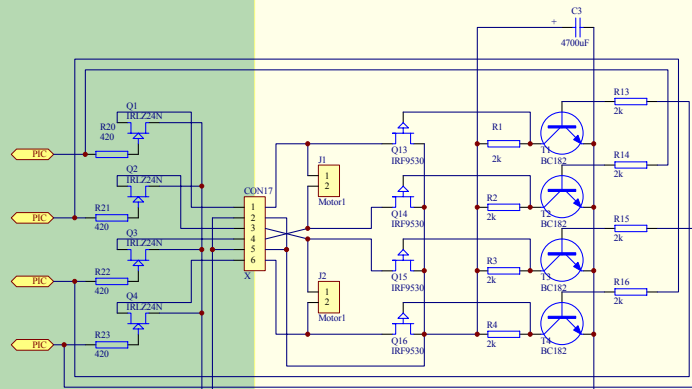

Meglévő Profi1 CNC Vezérlő

Bipoláris erőátviteli híd

Profi1 Vezérlő
Bipoláris Feltét

Motortáp: 8...20V

Title		Bipoláris Feltét	
Size	Number	Revision	
C	I	A	
Date	4-May-2005	Sheet of	Profi1 CNC Vezérlő
File	C:\DOCUME~1\PISTASZ\TAL\BIPOLAR	By	Magi István