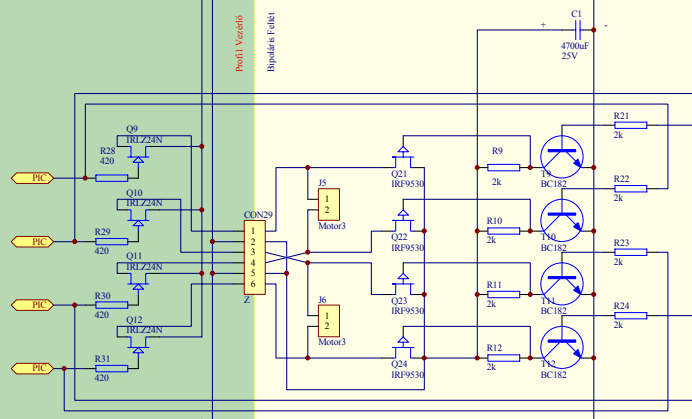

Meglévő Profi1 CNC Vezérlő

Bipoláris erőátviteli híd

Profi1 Vezérlő
Bipoláris Feltét

Motortáp: 8...20V

Title		Bipoláris Feltét	
Size	Number	Revision	
C	I	A	
Date	4-May-2005	Sheet of	Profi1 CNC Vezérlő
File	C:\DOCUME~1\PISTASZ\TAL\BIPOLAR	By	Magi István